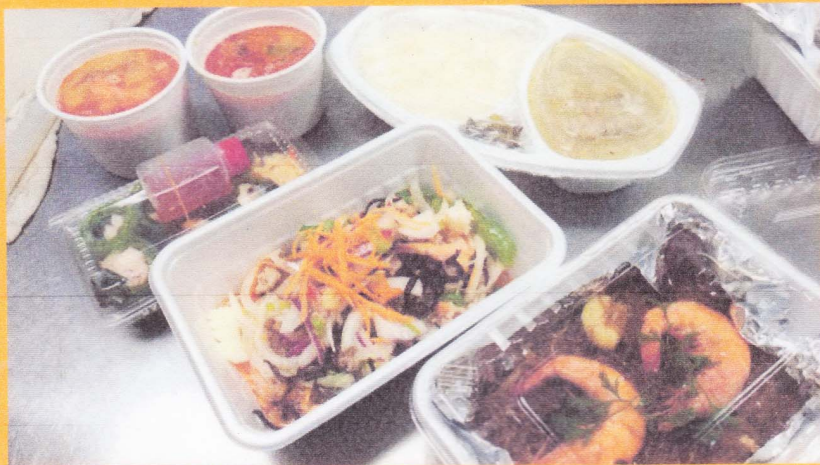

テイクアウト

お得! タイ弁当

グリーンカレー弁当	650 円
ガパオライス 弁当	750 円
ビッファハン&唐揚弁当	750 円
パッポンカリー弁当	750 円
ラープ・ガイ 弁当	750 円
カオマンガイ 弁当	850 円
カオカームーウ弁当	850 円
米麺焼そば (パッタイ)	900 円
トムヤムヌードル	980 円

お弁当はライス付! (パッタイ・チャーハン・トムヤムヌードル除く) 税込価格です!

メニュー全品お持ち帰り OK

ご注文⇒ 092-595-0359

事前のオーダーで
待ち時間無しでご提供
営業時間内であれば
いつでもお渡し可能!
本場の味をご家庭で
ご家族・お友達と!